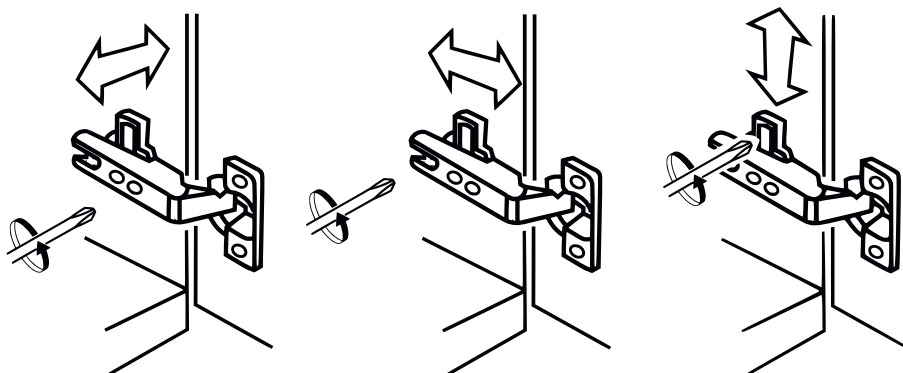

REGULACJA ZAWIASÓW

ZESTAWIENIE AKCESORIÓW NIEZBEDNYCH DO MONTAŻU

trzcien T1  12	mimośród  12	euro 5 x 13  4	kołek drow. 35  16	zaślepka mimośr.  12	gwoździe  60	nóżka meblowa  4	uchwyt  1
euro 6.3 x 20  8	podpórka półki  4	przewadnik  2	zawias  2	wkręt 4 x 27  2			