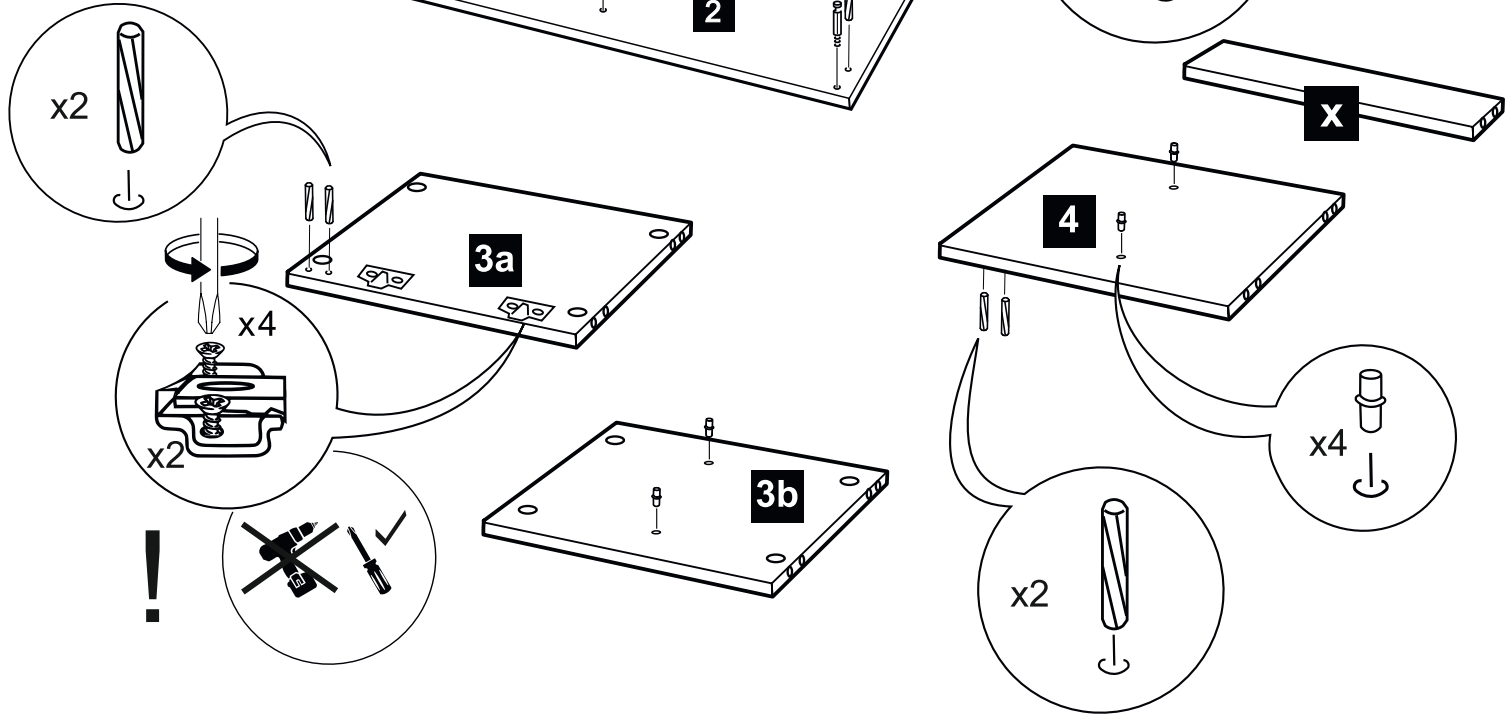

1

- **1** 1007x400
- **2** 1007x380
- **3a** 364x379
- **3b** 364x379
- **4** 364x379
- **x** 476x50