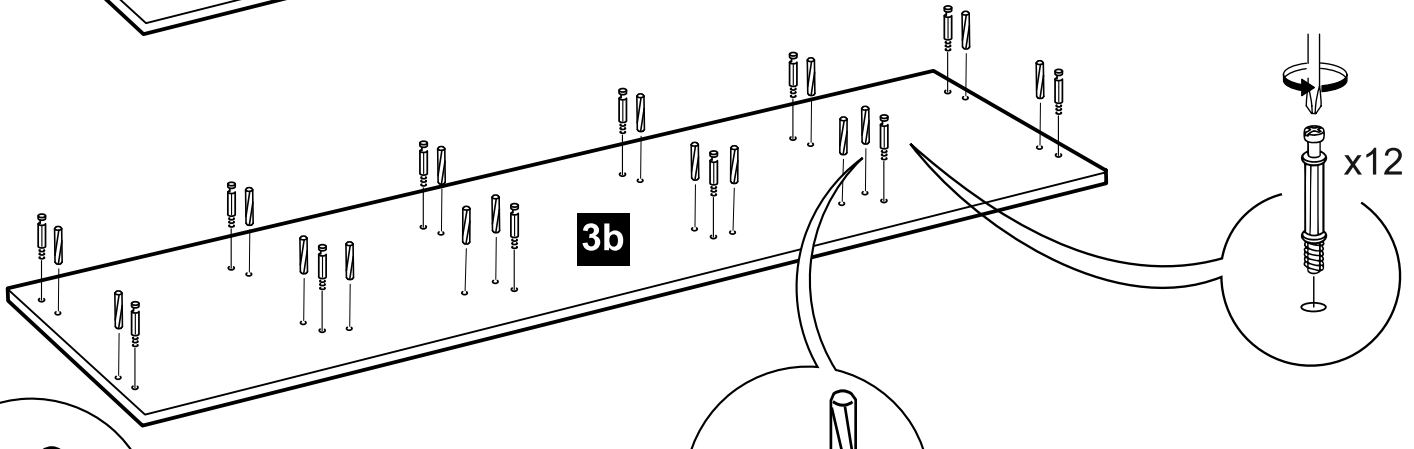

1

- **1** 684x334
- **3a** 1809x335
- **3b** 1809x335
- **4a** 340x313
- **4b** 340x294
- **5a** 684x334
- **5b** 684x334
- **t1** 340x333
- **t2** 340x423