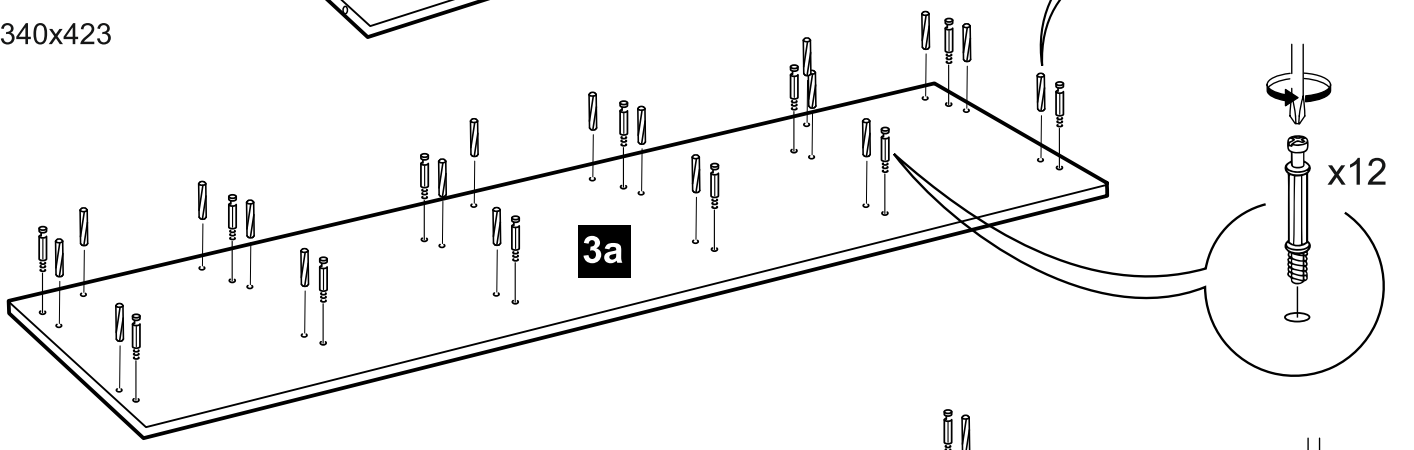

1

- **1** 684x334
- **3a** 1809x335
- **3b** 1809x335
- **4a** 340x313
- **4b** 340x294
- **5a** 684x334
- **5b** 684x334
- **t1** 340x333
- **t2** 340x423