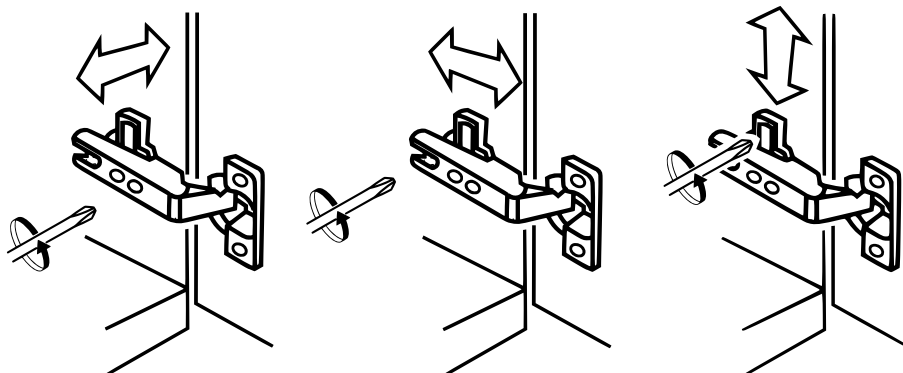

## ZESTAWIENIE AKCESORIÓW NIEZBEDNYCH DO MONTAŻU

trzcpień T1	mimośród	kołek dREW. 35	zaślepka mimośr.
			
24	24	72	24

Niektóre akcesoria pakowane są po kilka sztuk więcej niż wynika to z zestawienia.

**Podczas montażu prosimy postępować zgodnie z instrukcją.**