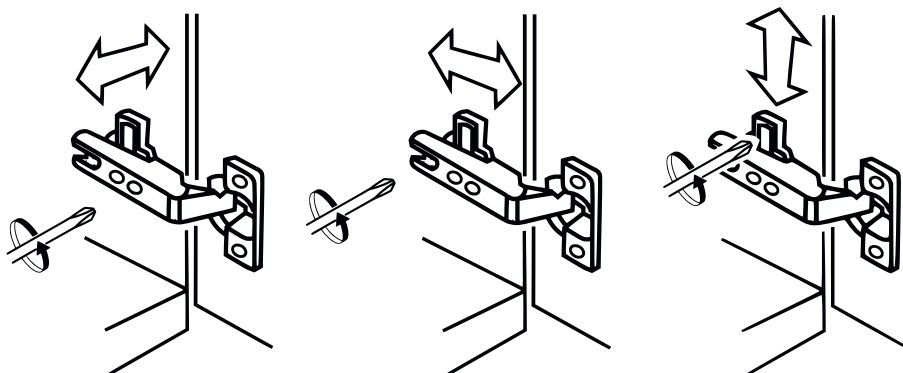

REGULACJA ZAWIASÓW

ZESTAWIENIE AKCESORIÓW NIEZBEDNYCH DO MONTAŻU

trzczeń T1  30	mimośród  30	euro 5 x 13  30	podpórka półki  12	przewodnik  8	zawias  8	zaślepka mimośr.  40	gwoździe  60
kołek drew. 35  21	kołek drew. 25  6	4.0 x 30  7	ślizgacz  4	podkładki pod szybę  9			