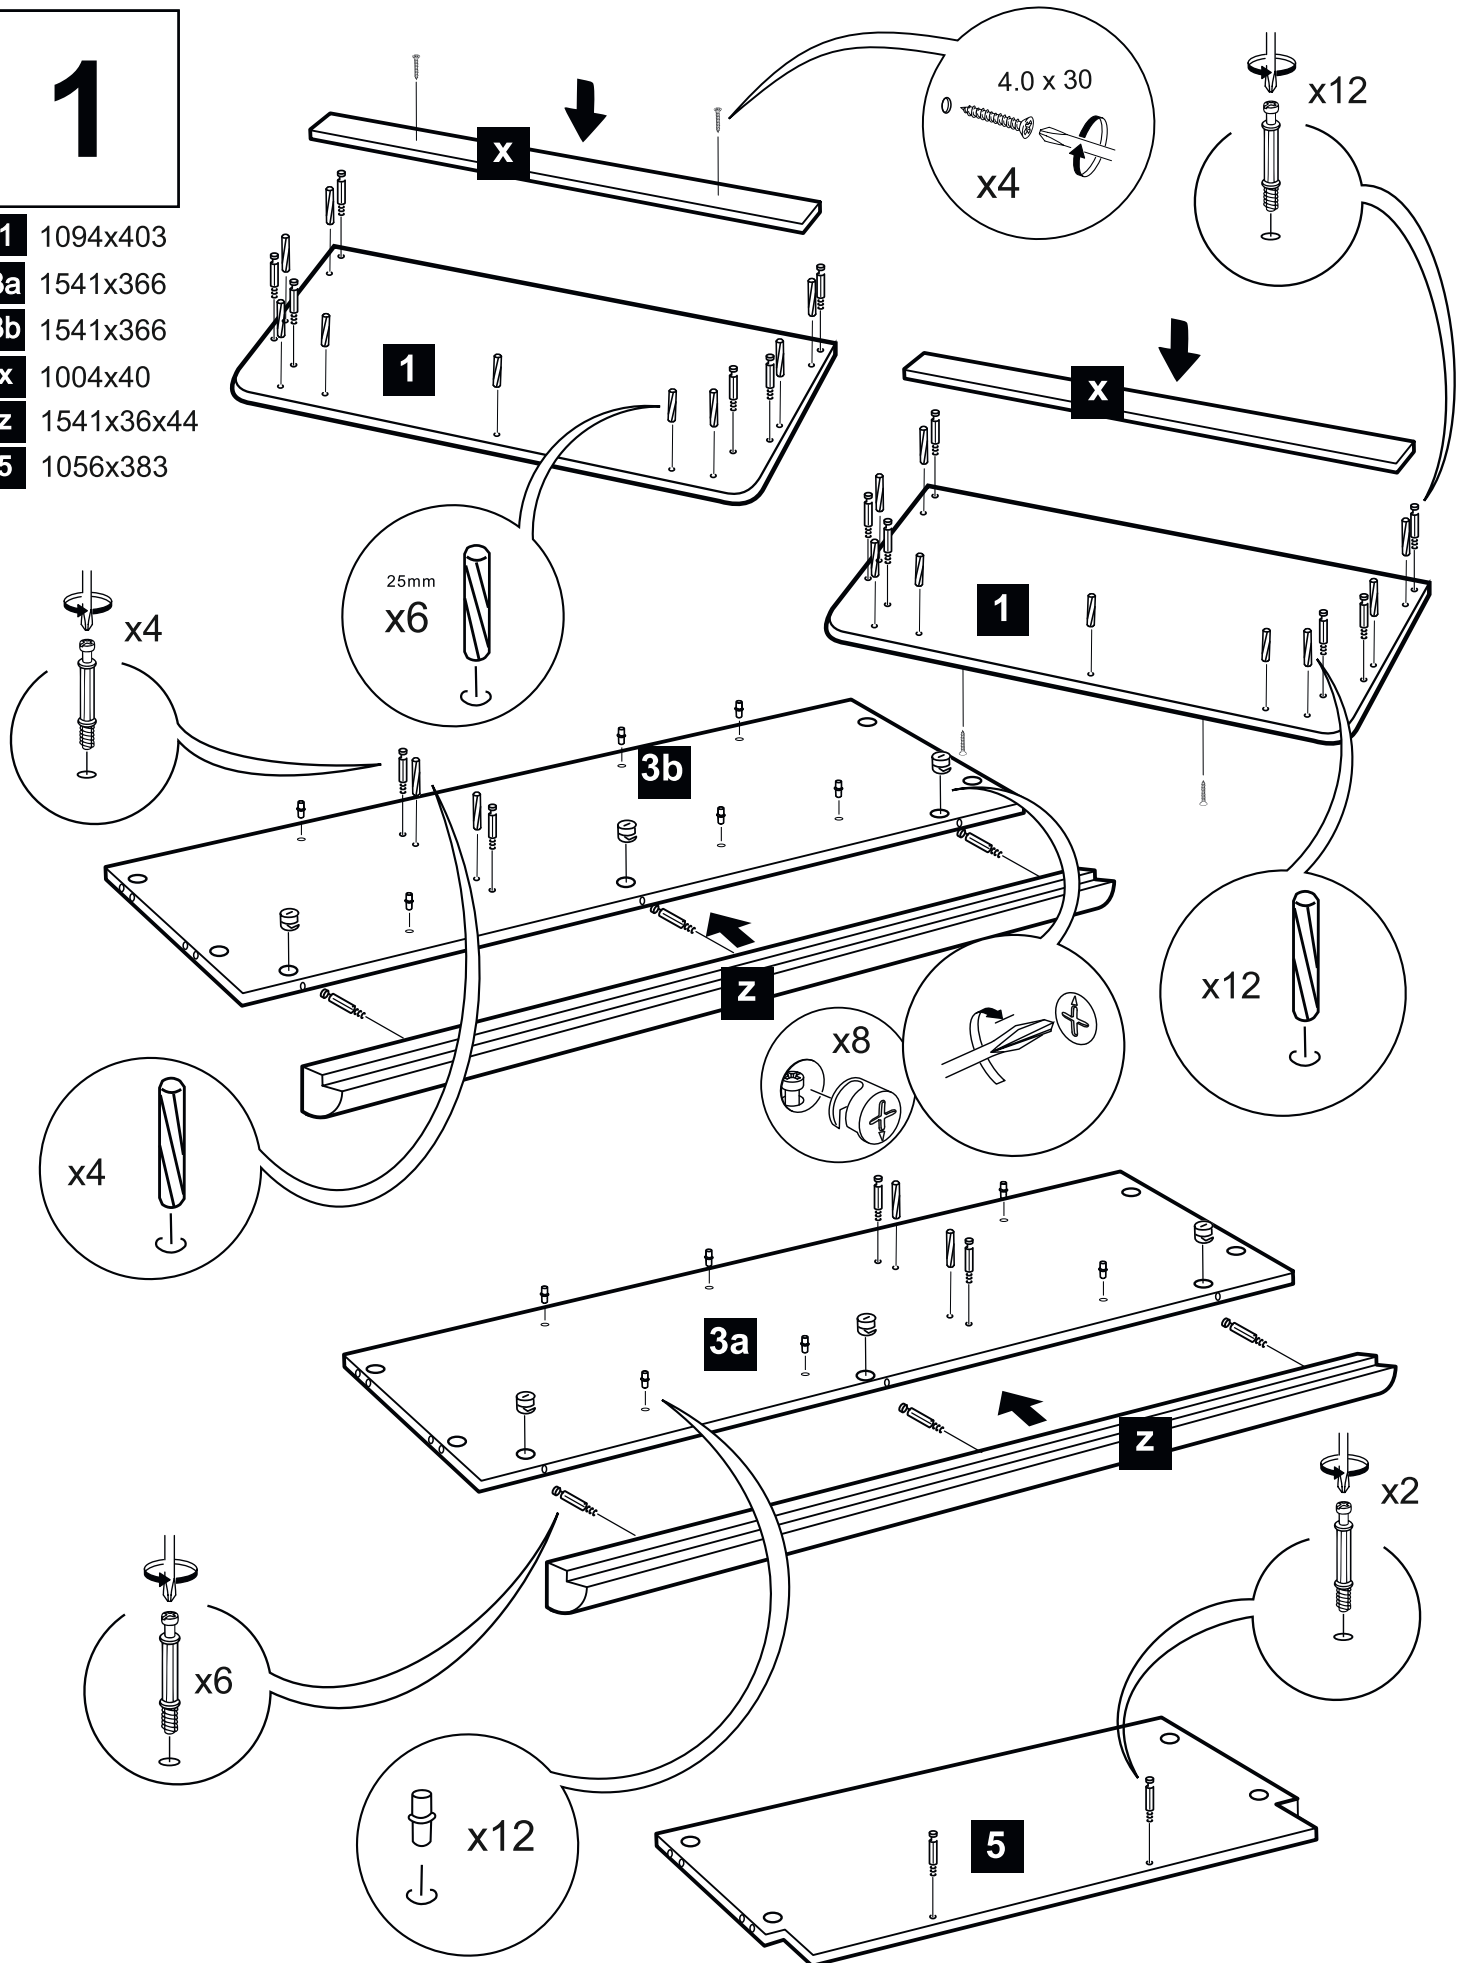

1

- **1** 1094x403
- **3a** 1541x366
- **3b** 1541x366
- **x** 1004x40
- **z** 1541x36x44
- **5** 1056x383